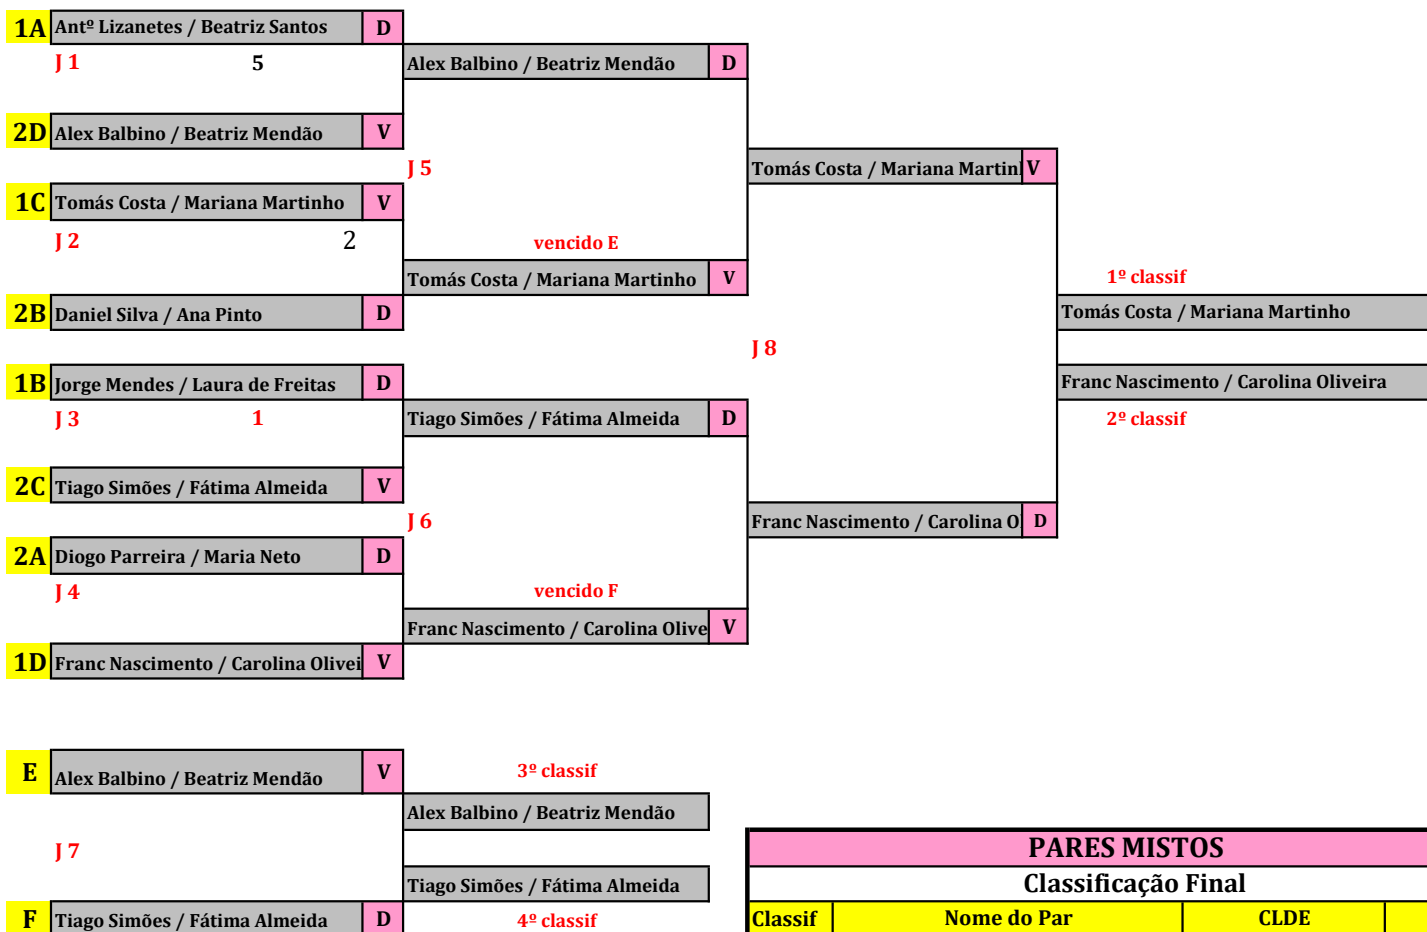

Nºj	Sort	Jogadores	x	Jogadores	Sets					Result
					1º set	2º set	3º set	xx	xx	
1B	2x1	Daniel Silva / Ana Pinto	x	Jorge Mendes / Laura de Freitas	4/11	6/11		xx	xx	0 x 2
2B	3x4	João Franco / Andreia Silva	x	#N/D	xx	xx	xx	xx	xx	x
3B	1x3	Jorge Mendes / Laura de Freitas	x	João Franco / Andreia Silva	11/3	11/4		xx	xx	2 x 0
4B	4x2	#N/D	x	Daniel Silva / Ana Pinto	xx	xx	xx	xx	xx	x
5B	4x1	#N/D	x	Jorge Mendes / Laura de Freitas	xx	xx	xx	xx	xx	x
6B	3x2	João Franco / Andreia Silva	x	Daniel Silva / Ana Pinto	7/11	2/11		xx	xx	0 x 2

NºJ	Sort	Jogadores	x	Jogadores	Sets					Result
					1º set	2º set	3º set	xx	xx	
1D	2x1	Alex Balbino / Beatriz Mendão	x	Hugo Ramos / Rita Dias				xx	xx	2 x 0
2D	3x4	Franc Nascimento / Carolina Oliveira	x	#N/D	xx	xx	xx	xx	xx	x
3D	1x3	Hugo Ramos / Rita Dias	x	Franc Nascimento / Carolina Oliveira				xx	xx	0 x 2
4D	4x2	#N/D	x	Alex Balbino / Beatriz Mendão	xx	xx	xx	xx	xx	x
5D	4x1	#N/D	x	Hugo Ramos / Rita Dias	xx	xx	xx	xx	xx	x
6D	3x2	Franc Nascimento / Carolina Oliveira	x	Alex Balbino / Beatriz Mendão				xx	xx	2 x 1

CAMPEONATOS NACIONAIS ESCOLARES

**JUVENIS 2019**

ELVAS - CAMPO MAIOR | 31 MAIO - 2 JUNHO

TÉNIS DE MESA  
PARES MISTOS  
MAPA FINAL

**PARES MISTOS**

**Classificação Final**

Classif	Nome do Par	CLDE	DSR
1º	Tomás Costa / Mariana Martinho	Oeste	LVT
2º	Franc Nascimento / Carolina Oliveira	Setúbal	LVT
3º	Alex Balbino / Beatriz Mendão	LOVFX/Setúbal	LVT
4º	Tiago Simões / Fátima Almeida	Viseu	Centro
5º	Daniel Silva / Ana Pinto	Vila R Douro	Norte
6º	Diogo Parreira / Maria Neto	Algarve	Algarve
7º	Antº Lizanetes / Beatriz Santos	Viseu	Centro
8º	Jorge Mendes / Laura de Freitas	Algarve	Algarve
9º	Luís Viana / Sara Ramos	Braga/Porto	Norte
10º	Hugo Ramos / Rita Dias	Aveiro	Centro
11º	Guilherme Coimbra / Mª Inês Batista	Oeste	LVT
12º	João Franco / Andreia Silva	Oeste	LVT