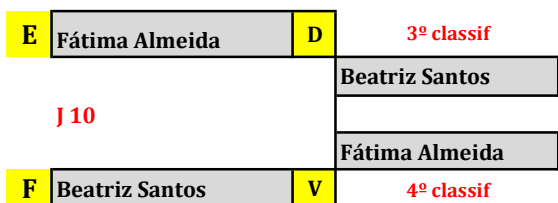

TÉNIS DE MESA
INDIVIDUAL FEMININOS
MAPA FINAL PROGRESSIVO