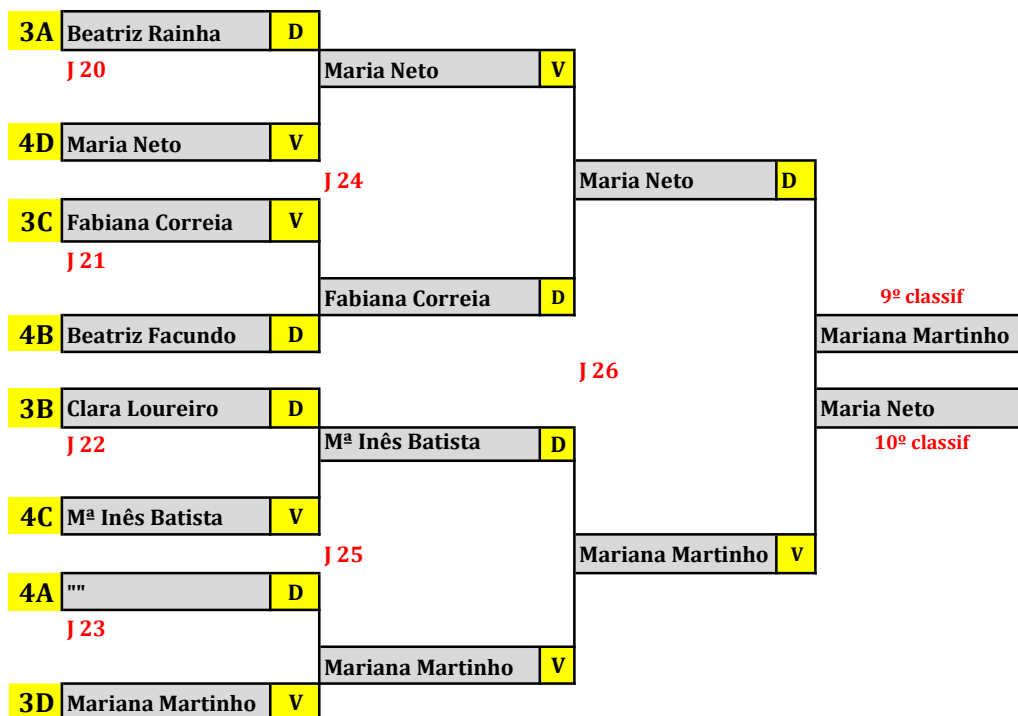

Árbitro

Mesa

	Jogadores	Beatriz Santos	Mariana Martinho	Maria Neto	Sara Ramos	Classif
1	Beatriz Santos		3 X 2	3 X 0	3 X 0	1 <sup>o</sup>
2	Mariana Martinho	2 X 3		3 X 0	1 X 3	3 <sup>o</sup>
3	Maria Neto	0 X 3	0 X 3		1 X 3	4 <sup>o</sup>
4	Sara Ramos	0 X 3	3 X 1	3 X 1		2 <sup>o</sup>

N <sup>o</sup> J	Sort	Jogadores	x	Jogadores	Sets					Result
					1 <sup>o</sup> set	2 <sup>o</sup> se	3 <sup>o</sup> set	4 <sup>o</sup> set	5 <sup>o</sup> Set	
1D	2x1	Mariana Martinho	x	Beatriz Santos						2 x 3
2D	3x4	Maria Neto	x	Sara Ramos						1 x 3
3D	1x3	Beatriz Santos	x	Maria Neto						3 x 0
4D	4x2	Sara Ramos	x	Mariana Martinho						3 x 1
5D	4x1	Sara Ramos	x	Beatriz Santos						0 x 3
6D	3x2	Maria Neto	x	Mariana Martinho						0 x 3

CAMPEONATOS NACIONAIS ESCOLARES

**JUVENIS 2019**

ELVAS - CAMPO MAIOR | 31 MAIO - 2 JUNHO

**TÉNIS DE MESA**  
**INDIVIDUAL FEMININOS**  
**MAPA FINAL PROGRESSIVO**

CAMPEONATOS NACIONAIS ESCOLARES

**JUVENIS 2019**

ELVAS - CAMPO MAIOR | 31 MAIO - 2 JUNHO

TÉNIS DE MESA

INDIVIDUAL FEMININAS  
MAPA DE CONSOLAÇÃO

SINGULARES FEMININAS			
Classificação Final			
Classif	Nome do Jogador	CLDE	DSR
1 <sup>o</sup>	Sara Ramos	Porto	Norte
2 <sup>o</sup>	Beatriz Mendão	Setúbal	LVT
3 <sup>o</sup>	Beatriz Santos	Viseu	Centro
4 <sup>o</sup>	Fátima Almeida	Viseu	Centro
5 <sup>o</sup>	Ana Pinto	Vila R Douro	Norte
6 <sup>o</sup>	Carolina Oliveira	Setúbal	LVT
7 <sup>o</sup>	Laura de Freitas	Algarve	Algarve
8 <sup>o</sup>	Rita Dias	Aveiro	Centro
9 <sup>o</sup>	Mariana Martinho	Oeste	LVT
10 <sup>o</sup>	Maria Neto	Algarve	Algarve
11 <sup>o</sup>	M <sup>a</sup> Inês Batista	Oeste	LVT
12 <sup>o</sup>	Fabiana Correia	Alto Alentejo	Alentejo
	""	#N/D	#N/D
13 <sup>o</sup>	Beatriz Rainha	Algarve	Algarve
14 <sup>o</sup>	Clara Loureiro	Vila R Douro	Norte
15 <sup>o</sup>	Beatriz Facundo	Alto Alentejo	Alentejo