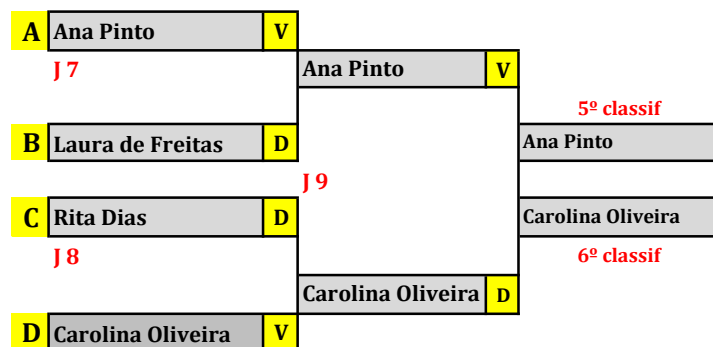

**Grupo "D"**

	Nome do Jogador	CLDE	DSR
1	Beatriz Santos	Viseu	Centro
2	Mariana Martinho	Oeste	LVT
3	Maria Neto	Algarve	Algarve
4	Sara Ramos	Porto	Norte

TÉNIS DE MESA

INDIVIDUAL FEMININAS  
SÉRIE C e D

**Fase Grupal**

Árbitro

Mesa

	Jogadores	Beatriz Santos	Mariana Martinho	Maria Neto	Sara Ramos	Classif
1	Beatriz Santos		3 X 2	3 X 0	3 X 0	1 <sup>o</sup>
2	Mariana Martinho	2 X 3		3 X 0	1 X 3	3 <sup>o</sup>
3	Maria Neto	0 X 3	0 X 3		1 X 3	4 <sup>o</sup>
4	Sara Ramos	0 X 3	3 X 1	3 X 1		2 <sup>o</sup>

N <sup>o</sup> J	Sort	Jogadores	x	Jogadores	Sets					Result
					1 <sup>o</sup> set	2 <sup>o</sup> se	3 <sup>o</sup> set	4 <sup>o</sup> set	5 <sup>o</sup> Set	
1D	2x1	Mariana Martinho	x	Beatriz Santos						2 x 3
2D	3x4	Maria Neto	x	Sara Ramos						1 x 3
3D	1x3	Beatriz Santos	x	Maria Neto						3 x 0
4D	4x2	Sara Ramos	x	Mariana Martinho						3 x 1
5D	4x1	Sara Ramos	x	Beatriz Santos						0 x 3
6D	3x2	Maria Neto	x	Mariana Martinho						0 x 3

CAMPEONATOS NACIONAIS ESCOLARES

**JUVENIS 2019**

ELVAS - CAMPO MAIOR | 31 MAIO - 2 JUNHO

**TÉNIS DE MESA**  
**INDIVIDUAL FEMININOS**  
**MAPA FINAL PROGRESSIVO**

CAMPEONATOS NACIONAIS ESCOLARES

**JUVENIS 2019**