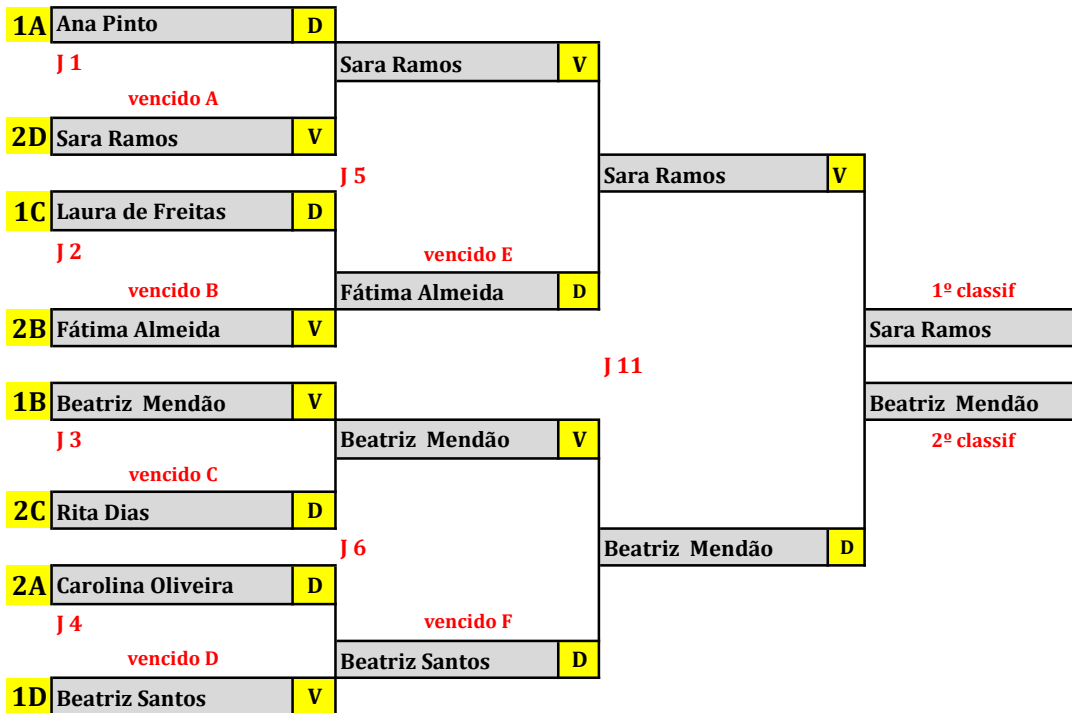

**Grupo "D"**

	Nome do Jogador	CLDE	DSR
1	Beatriz Santos	Viseu	Centro
2	Mariana Martinho	Oeste	LVT
3	Maria Neto	Algarve	Algarve
4	Sara Ramos	Porto	Norte

TÉNIS DE MESA

INDIVIDUAL FEMININAS  
SÉRIE C e D

**Fase Grupal**

Árbitro

Mesa

	Jogadores	Beatriz Santos	Mariana Martinho	Maria Neto	Sara Ramos	Classif
1	Beatriz Santos		3 X 2	3 X 0	3 X 0	1 <sup>o</sup>
2	Mariana Martinho	2 X 3		3 X 0	1 X 3	3 <sup>o</sup>
3	Maria Neto	0 X 3	0 X 3		1 X 3	4 <sup>o</sup>
4	Sara Ramos	0 X 3	3 X 1	3 X 1		2 <sup>o</sup>

N <sup>o</sup> J	Sort	Jogadores	x	Jogadores	Sets					Result
					1 <sup>o</sup> set	2 <sup>o</sup> se	3 <sup>o</sup> set	4 <sup>o</sup> set	5 <sup>o</sup> Set	
1D	2x1	Mariana Martinho	x	Beatriz Santos						2 x 3
2D	3x4	Maria Neto	x	Sara Ramos						1 x 3
3D	1x3	Beatriz Santos	x	Maria Neto						3 x 0
4D	4x2	Sara Ramos	x	Mariana Martinho						3 x 1
5D	4x1	Sara Ramos	x	Beatriz Santos						0 x 3
6D	3x2	Maria Neto	x	Mariana Martinho						0 x 3

CAMPEONATOS NACIONAIS ESCOLARES

**JUVENIS 2019**

ELVAS - CAMPO MAIOR | 31 MAIO - 2 JUNHO

**TÉNIS DE MESA**  
**INDIVIDUAL FEMININOS**  
**MAPA FINAL PROGRESSIVO**

CAMPEONATOS NACIONAIS ESCOLARES

**JUVENIS 2019**