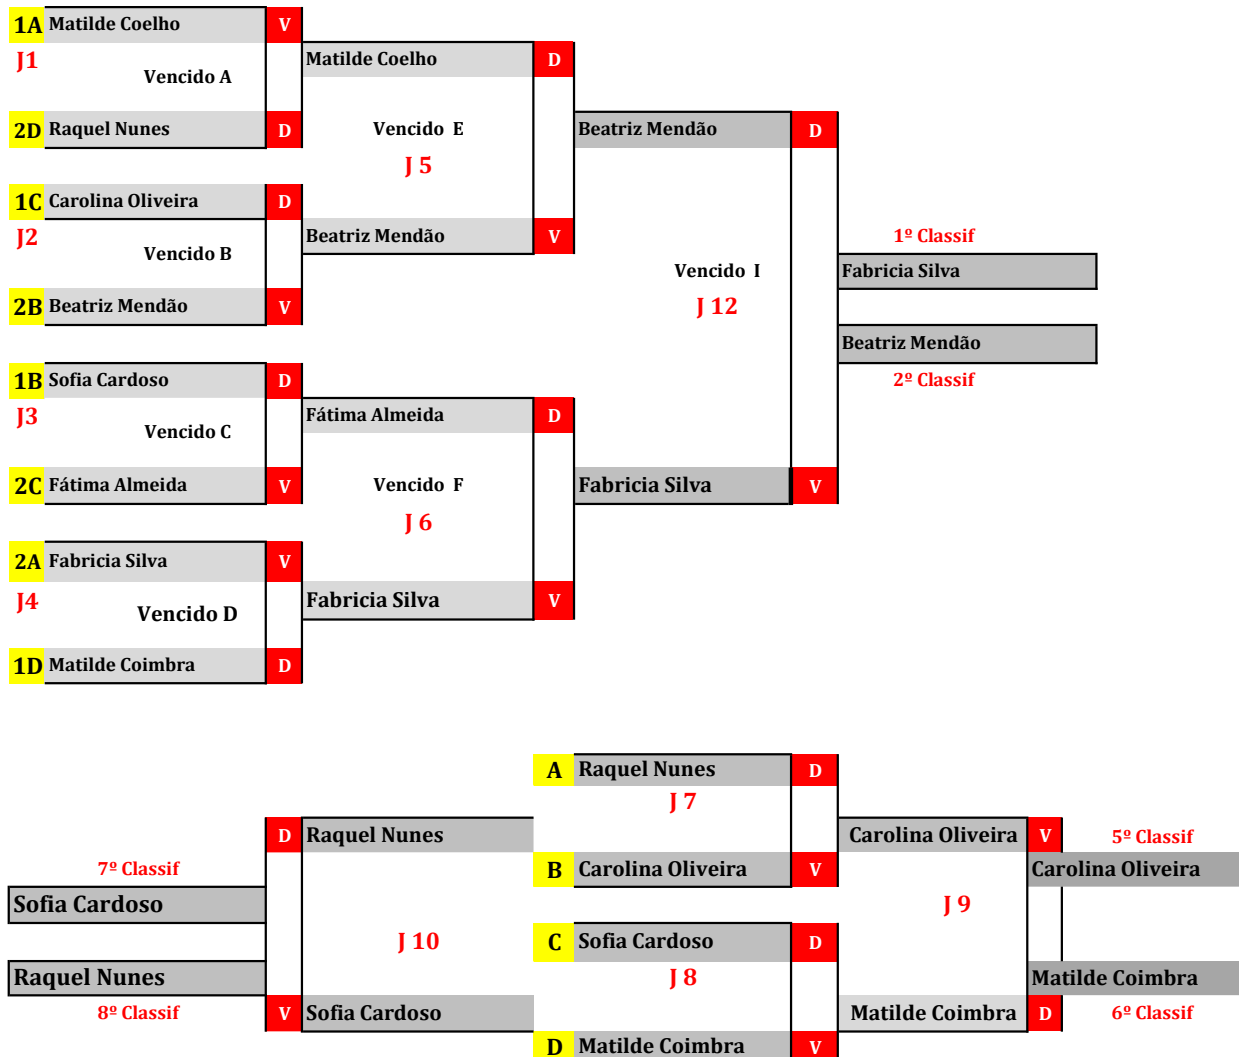

Nºj	Sort	Jogadores	x	Jogadores	Sets					Result
					1º set	2º set	3º set	4º set	5º Set	
1	1x2	Beatriz Correia	x	Fabricia Silva	3/11	2/11	4/11			0 x 3
2	3x1	Matilde Coelho	x	Beatriz Correia	11/5	11/2	11/2			3 x 0
3	2x3	Fabricia Silva	x	Matilde Coelho	11/7	7/11	8/11	11/9	7/11	2 x 3

Nºj	Sort	Jogadores	x	Jogadores	Sets					Result
					1º set	2º set	3º set	4º set	5º Set	
1	1x2	Sofia Cardoso	x	Joana Feiteira	11/4	11/5	11/4			3 x 0
2	3x1	Beatriz Mendão	x	Sofia Cardoso	6/11	8/11	11/6	8/11		1 x 3
3	2x3	Joana Feiteira	x	Beatriz Mendão	9/11	9/11	7/11			0 x 3

Nºj	Sort	Jogadores	x	Jogadores	Sets					Result
					1º set	2º set	3º set	4º set	5º Set	
1	1x2	Fátima Almeida	x	Carolina Oliveira	7/11	11/6	12/10	2/11	7/11	2 x 3
2	3x1	Clara Loureiro	x	Fátima Almeida	1/11	4/11	4/11			0 x 3
3	2x3	Carolina Oliveira	x	Clara Loureiro	11/3	11/8	11/5			3 x 0

Fase Grupal

Árbitro

Beatriz Sequeira

Mesa 6

	Jogadores	Matilde Coimbra	Raquel Nunes	Sara Paula	Classif
1	Matilde Coimbra		3 x 0	3 x 0	1º
2	Raquel Nunes	0 x 3		3 x 0	2º
3	Sara Paula	0 x 3	0 x 3		3º

NºJ	Sort	Jogadores	x	Jogadores	Sets					Result
					1º set	2º set	3º set	4º set	5º Set	
1	1x2	Matilde Coimbra	x	Raquel Nunes	11/6	11/8	11/6			3 x 0
2	3x1	Sara Paula	x	Matilde Coimbra	5/11	9/11	10/12			0 x 3
3	2x3	Raquel Nunes	x	Sara Paula	11/1	11/7	11/4			3 x 0