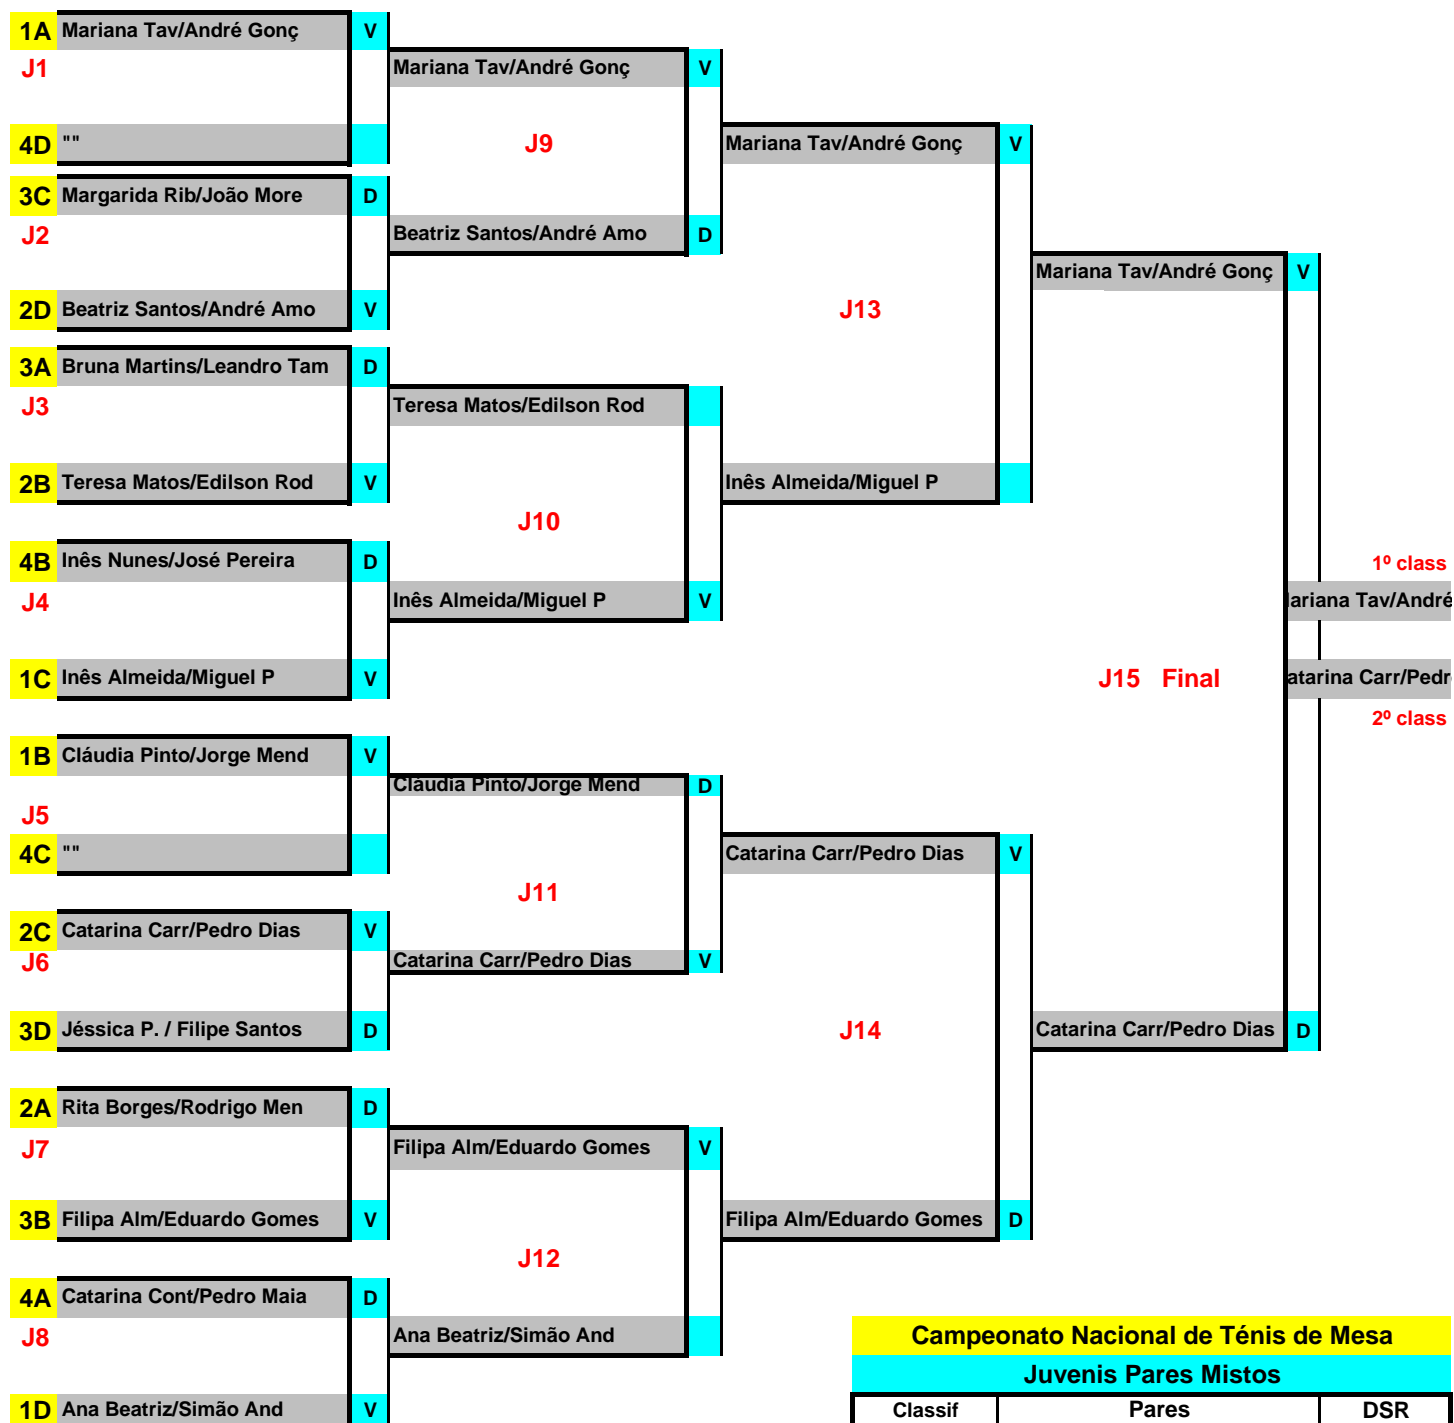

Direcção Geral de Educação
Campeonato Nacional de Ténis de Mesa
Juvenis Pares Mistos

Campeonato Nacional de Ténis de Mesa		
Juvenis Pares Mistos		
Classif	Pares	DSR
1º	Mariana Tav/André Gonç	Norte
2º	Catarina Carr/Pedro Dias	LVT
3º	Inês Almeida/Miguel P.	Centro
4º	Filipa Almeida /Eduardo Gomes	LVT
5º	Beatriz Santos/André Amor	Centro
6º	Cláudia Pinto/Jorge Mendes	Algarve
7º	Teresa Matos/Edilson Rod	Alentejo
8º	Ana Beatriz/Simão Andrad	LVT
9º	Jéssica Pereira/Filipe Santos	Norte/Algar
10º	Inês Nunes/José Pereira	Norte
11º	Rita Borges/Rodrigo Mendes	Centro
12º	Margarida Ribeiro/João Moreira	Alentejo
13º	Bruna Martins/Leandro Tamissa	Algarve
14º	Catarina Carr/Pedro Dias	LVT
15º		
16º