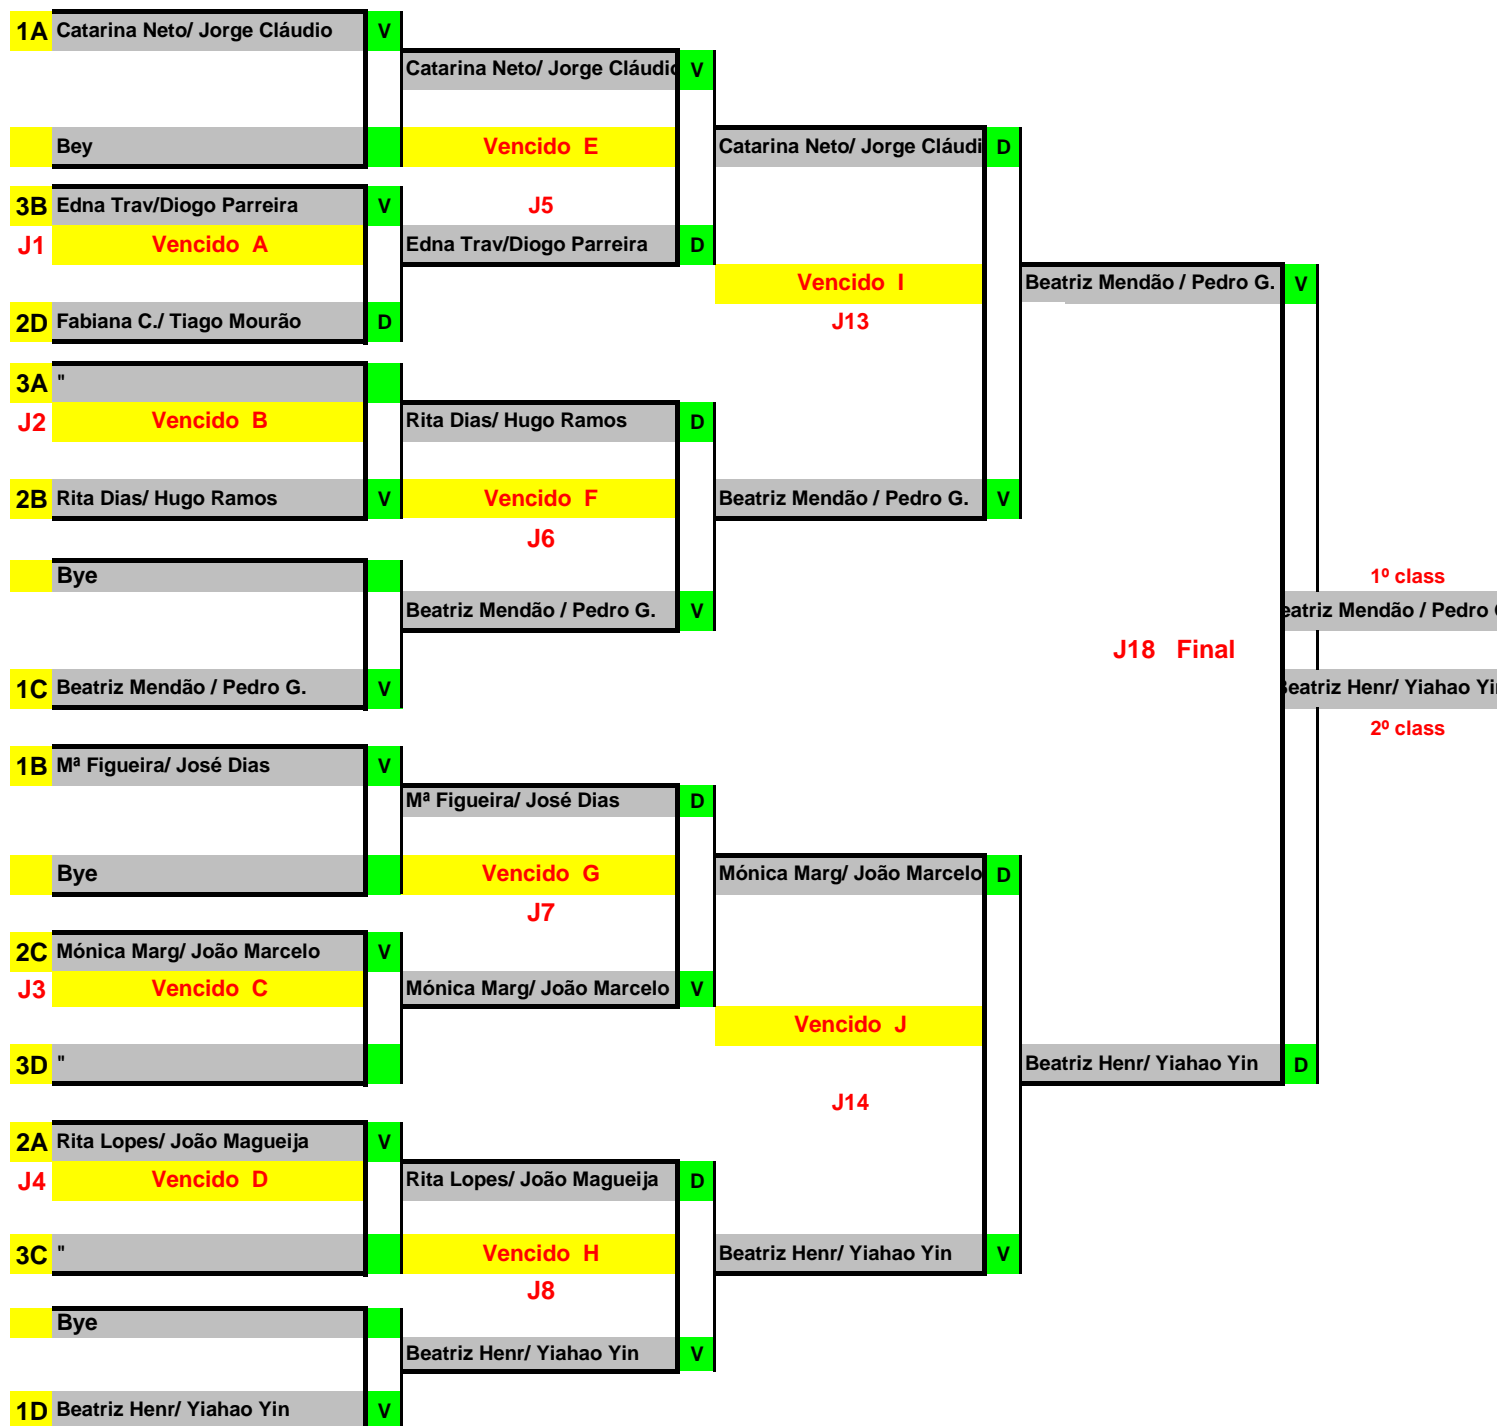

**Direcção Geral de Educação
Campeonato Nacional de Ténis de Mesa**

Iniciados Pares Mistos

Grupo "D"

	Nome do Par	DSR
1	Fabiana C./ Tiago Mourão	Alentejo
2	Beatriz Henr/ Yiahao Yin	LVT/Algarve
3		

Fase Grupal

Árbitro

Mesa

	Pares	Fabiana C./ Tiago Mourão	Beatriz Henr/ Yiahao Yin	0	Classif
1	Fabiana C./ Tiago Mourão		D/V		2º
3	Beatriz Henr/ Yiahao Yin	V/D			1º
5	0				

NºJ	Sort	Pares	x	Pares	Sets			Result
					1º Set	2º Set	3º Set	
1	1x2	Fabiana C./ Tiago Mourão	x	Beatriz Henr/ Yiahao Yin				
3	3x1	0	x	Fabiana C./ Tiago Mourão				
5	2x3	Beatriz Henr/ Yiahao Yin	x	0