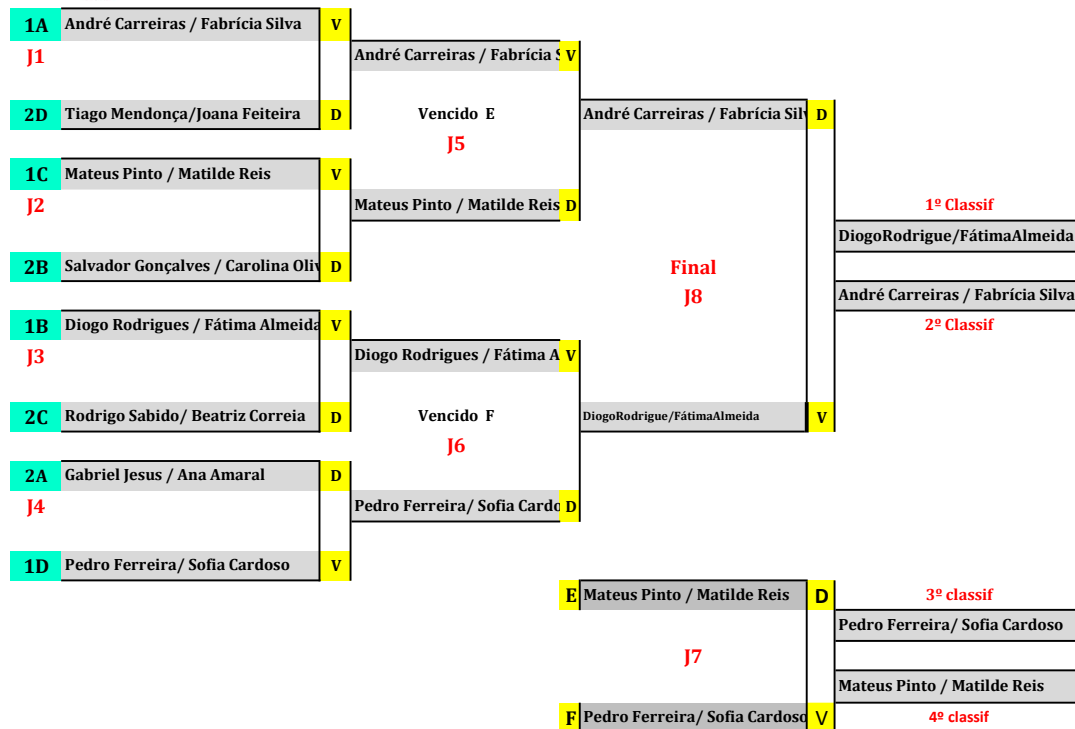

Árbitro
Ana Margarida
Mesa 4

	Pares	Afonso Silva / Melissa Lopes	Pedro Ferreira/ Sofia Cardoso	Tiago Mendonça/Joana Feiteira	Gonçalo Martinho / Matilde Coimbra	Classif
1	Afonso Silva / Melissa Lopes		0 x 2	1 x 2	2 x 1	3º
2	Pedro Ferreira/ Sofia Cardoso	2 x 0		2 x 0	2 x 0	1º
3	Tiago Mendonça/Joana Feiteira	2 x 1	0 x 2		2 x 0	2º
4	Gonçalo Martinho / Matilde Coimbra	1 x 2	0 x 2	0 x 2		4º

Nº J	Sorteio	Partidas		Sets			Result	Nome do Vencedor
				1º Set	2º Set	3º Set		
1	2x1	Pedro Ferreira/ Sofia Cardoso	x	Afonso Silva / Melissa Lopes	11/5	11/5	2 x 0	Pedro Ferreira / Sofia Cardoso
2	3x4	Tiago Mendonça/Joana Feiteira	x	Gonçalo Martinho / Matilde Coimbra	11/8	11/7	2 x 0	Tiago Mendonça/Joana Feiteira
3	1x3	Afonso Silva / Melissa Lopes	x	Tiago Mendonça/Joana Feiteira	9/11	11/5	1 x 2	Tiago Mendonça/Joana Feiteira
4	4x2	Gonçalo Martinho / Matilde Coimbra	x	Pedro Ferreira/ Sofia Cardoso	6/11	7/11	0 x 2	Pedro Ferreira / Sofia Cardoso
5	4x1	Gonçalo Martinho / Matilde Coimbra	x	Afonso Silva / Melissa Lopes	11/7	11/13	1 x 2	Afonso Silva/Melissa Lopes
6	3x2	Tiago Mendonça/Joana Feiteira	x	Pedro Ferreira/ Sofia Cardoso	7/11	4/11	0 x 2	Pedro Ferreira / Sofia Cardoso

**Desporto Escolar**  
CAMPEONATOS NACIONAIS  
BRAGA 2018  
INICIADOS

TÉNIS DE MESA

PARES MISTOS

PARES MISTOS			
Classif	Nome dos Jogadores		DSR
1º	DiogoRodrigue/FátimaAlmeida		Centro
2º	André Carreiras / Fabricia Silva		Norte
3º	Pedro Ferreira/ Sofia Cardoso		Norte
4º	Mateus Pinto / Matilde Reis		LVT
5º	Guilherme Caetano / Matilde Coelho		LVT
6º	Tiago Mendonça/Joana Feiteira		Centro
7º	Gabriel Jesus / Ana Amaral		Centro
8º	Salvador Gonçalves / Carolina Oliveira		LVT
9º	Diogo Galho / Lara Abreu		LVT
	Igor Kyrchenko / Clara Loureiro		Norte
	Rodrigo Jesus / Raquel Nunes		Centro
	Afonso Silva / Melissa Lopes		LVT
13º	Rodrigo Sabido / Beatriz Correia		Alentejo
	Simão Marques / Sara Paula		Centro
	Lourenço Oliveira / Andreia Craveiro		LVT
	Gonçalo Martinho / Matilde Coimbra		LVT